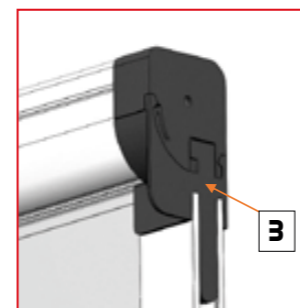

## CARATTERISTICHE DEL PRODOTTO

**1.** Funzionalità garantita anche in condizioni di vento, grazie allo spazzolino inclinato che consolida la tenuta del telo

**2.** Massima adesione alla soglia della finestra con l'innovativo piedino regolabile di aggancio barra maniglia, che permette tolleranze in caso di murature fuori squadra (MOD. VERTICALE)