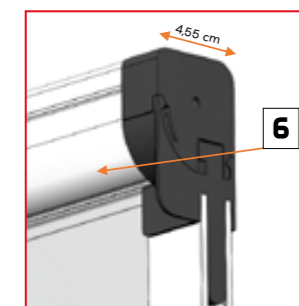

6. Design moderno e funzionale del cassonetto arrotondato, di dimensioni minime per favorire ogni allocazione