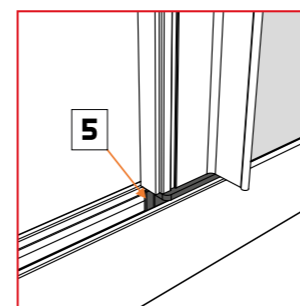

5. Chiusura perfetta a protezione di ogni vano garantita dalla calamita presente all'interno della barra maniglia (MOD. LATERALE)